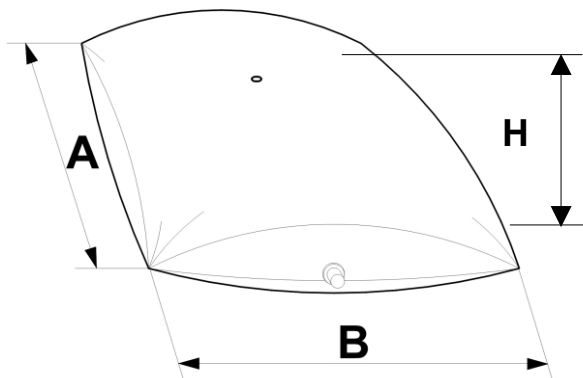

Technical datas

Material **R** : Non-toxic PVC

R2 : Polyurethane (Ref. MIL T 52983 Rev E)

Max temperature of use +50°C

Storage temperature range -10°C +50°C

**** CAPACITY NOT AVAILABLE FOR TYPE 'R2'**

Capacity (m ³)	Sizes of filled Tank			Approx weight	
	H	B	A	R	R2
	(m)			(kg)	
3.0	0,80	2,00	2,60	21	23
5.0	0,90	2,50	3,30	28	31
7.5	1,00	3,00	3,90	35	39
10.0	1,10	3,50	4,60	44	49
15.0	1,20	4,00	5,20	53	58
20.0	1,30	4,50	5,90	65	71
25.0	1,30	5,00	6,50	77	85
30.0	1,30	5,50	7,20	91	100
40.0	1,30	6,00	7,80	106	117
50.0	1,30	6,50	8,50	123	135
75.0	1,20	8,00	10,40	180	198
100.0 **	1,20	9,00	11,70	224	-
150.0 **	1,20	11,00	14,30	329	-
200.0 **	1,10	13,00	16,90	460	-