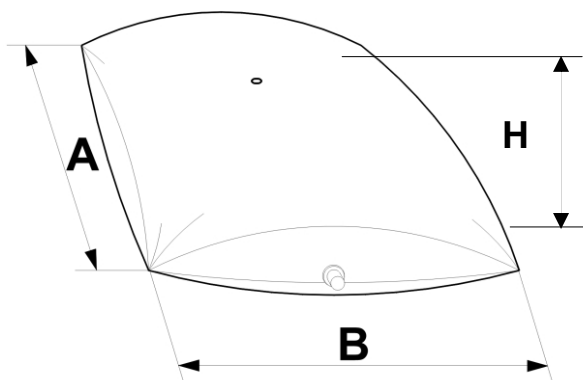

Technical datas

Material R: Non-toxic PVC

R2: Polyurethane (Ref. MIL T 52983 Rev E)

Max temperature of use +50°C

Storage temperature range -10°C +50°C

** CAPACITY NOT AVAILABLE FOR TYPE 'R2'

Capacity (m ³)	Sizes of filled Tank			Approx weight	
	A	B	H	R	R2
	(m)			(kg)	
3.0	2,60	2,00	0,80	21	23
5.0	3,30	2,50	0,90	28	31
7.5	3,90	3,00	1,00	35	39
10.0	4,60	3,50	1,10	44	49
15.0	5,20	4,00	1,20	53	58
20.0	5,90	4,50	1,30	65	71
25.0	6,50	5,00	1,30	77	85
30.0	7,20	5,50	1,30	91	100
40.0	7,80	6,00	1,30	106	117
50.0	8,50	6,50	1,30	123	135
75.0	10,40	8,00	1,20	180	198
100.0 **	11,70	9,00	1,20	224	-