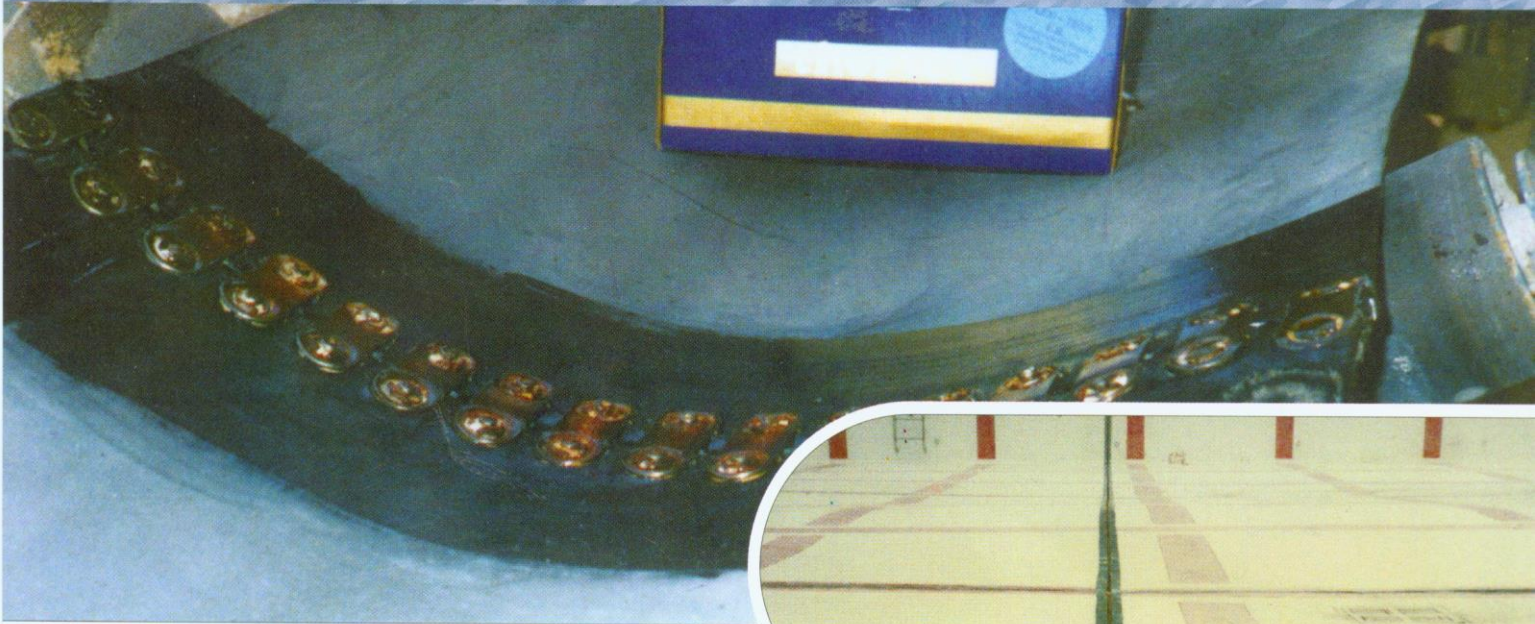

# מערכות תיקון אלסטומריות

חומרי תיקון גמישים עם הדבקה מעולה למשטחי מתכת גומי ובטון

קשיות 50-80 SHORE A

קל לשימוש

הגנה ארוכת טווח

הקטנת זמן ההשבתה

ביצועים גבוהים

טכנולוגיה זוכה בפרס