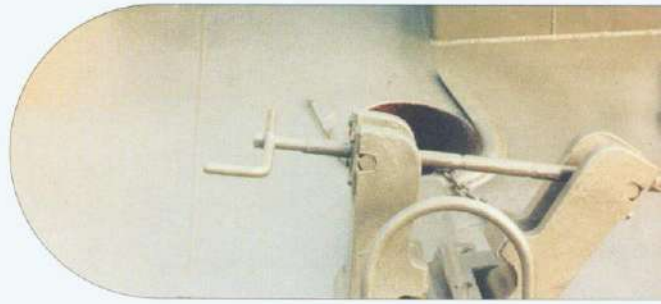

CORRO-TECH A.P PRIMER

Corro-Tech AP Primer הוא צבע יסוד נגד קורוזיה לשימוש על משטחי מתכת, שהוכנו באופן ידני או בניקוי בהתזה, המספק הגנה מעולה לטווח ארוך.

CORRO-TECH MIO

Corro-Tech MIO הוא ציפוי ביניים עמיד המתייבש במהירות לשימוש על גבי Corro-Tech AP Primer כאשר נדרשת מערכת חזקה.

CORRO-TECH W.B

Corro-Tech WB הוא צבע יסוד רכיבי על בסיס מים עם הדבקה מעולה למתכת מגולוונת, אלומיניום ומתכת שעברה ניקוי קל בהתזה.

UNI-TECH U.V

Uni-Tech UV הוא ציפוי פולימרי בעל ברק גבוה המתאים להגנה על רוב המשטחים ומספק גימור מעולה.