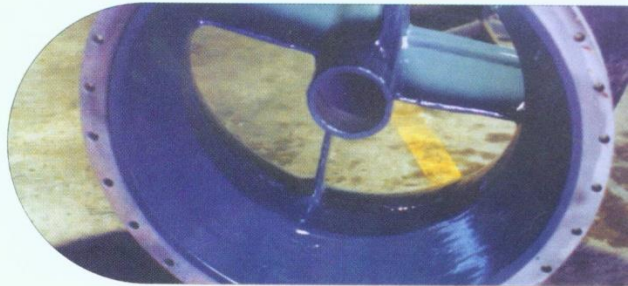

CERAMI-TECH C.R

Cerami-Tech C.R היא מערכת הגנה חלקה עם חיכוך נמוך לשימוש בכל סוגי הסביבות של זרימת נוזלים. **Cerami-Tech C.R** מאושרת על ידי DWI ו-WRC לשימוש במי שתייה והיא מספקת מערכת ציפוי חסכונית עם ביצועים גבוהים לכל סוגי הציוד והמכונות.

CERAMI-TECH H.G

Cerami-Tech H.G היא תרכובת תיקון מחוזקת המספקת התנגדות מעולה בפני שחיקה. **Cerami-Tech H.G** פשוטה ובטוחה לשימוש ומתוכננת לאזורים החשופים למתקפה האגרסיבית ביותר.

CERAMI-FLEX

Cerami-Flex היא מערכת ציפוי ושיפוץ גמישה לשימוש בסביבות של זרימת נוזלים. מוצרי **Cerami-Flex**, בנוזל או במשחה, מגנים על כל האזורים החשופים לנזק עקב התהוות חללים והולם.