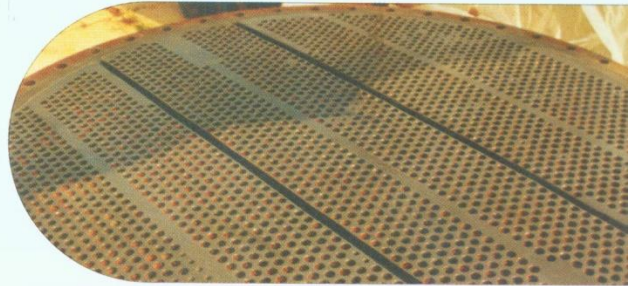

CERAMI-TECH H.G

Cerami-Tech H.G היא תרכובת תיקון מחוזקת המספקת התנגדות מעולה בפני שחיקה. **Cerami-Tech H.G** פשוטה ובטוחה לשימוש ומתוכננת לאזורים החשופים למתקפה האגרסיבית ביותר.